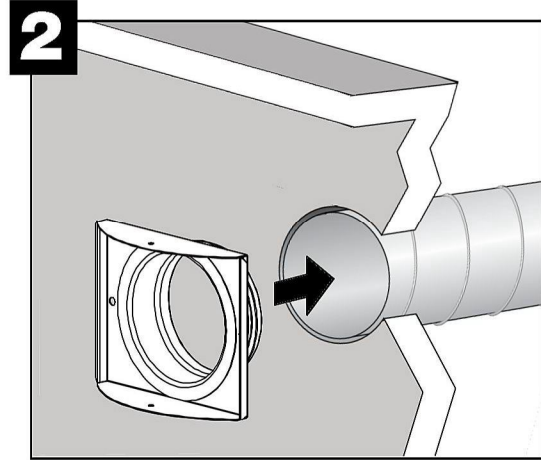

ИНСТРУКЦИЯ ПО УСТАНОВКЕ

Huom!

Savunrajoittimien asennusohjeet ja asennustodistus löytyy osoitteesta www.climecon.fi

ИНСТРУКЦИЯ ПО НАСТРОЙКЕ

$$q_v = k \times \sqrt{\Delta p_m}$$

$$q_v = l/s$$

$$\Delta p_m = Pa$$

LINO		k	
		100	125
		14*31	14*31
Suljettu riviä Stängda rad Closed rows	0	4,2	4,2
	2	3,6	3,6
	4	3,0	3,0
	6	2,2	2,2
	8	1,6	1,6
	10	1,1	1,1
	12	0,5	0,5

LINO-W		k	
		100	125
		14*31	14*31
Suljettu riviä Stängda rad Closed rows	0	4,0	4,0
	2	3,4	3,4
	4	2,9	2,9
	6	2,2	2,2
	8	1,6	1,6
	10	1,1	1,1
	12	0,5	0,5