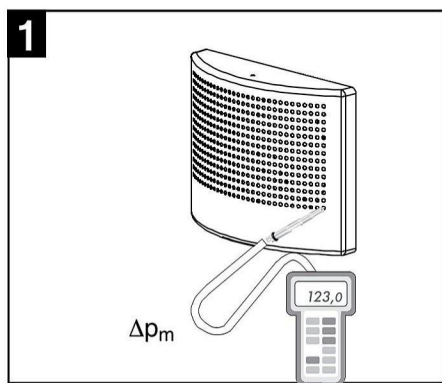

ИНСТРУКЦИЯ ПО НАСТРОЙКЕ

$$q_v = k \times \sqrt{\Delta p_m}$$

$$q_v = l/s$$

$$\Delta p_m = Pa$$

LINO		k	
		100	125
		14*31	14*31
Suljettu riviä Stängda rad Closed rows	0	4,2	4,2
	2	3,6	3,6
	4	3,0	3,0
	6	2,2	2,2
	8	1,6	1,6
	10	1,1	1,1
	12	0,5	0,5

LINO-W		k	
		100	125
		14*31	14*31
Suljettu riviä Stängda rad Closed rows	0	4,0	4,0
	2	3,4	3,4
	4	2,9	2,9
	6	2,2	2,2
	8	1,6	1,6
	10	1,1	1,1
	12	0,5	0,5

РУКОВОДСТВО ПО ТЕХНИЧЕСКОМУ ОБСЛУЖИВАНИЮ