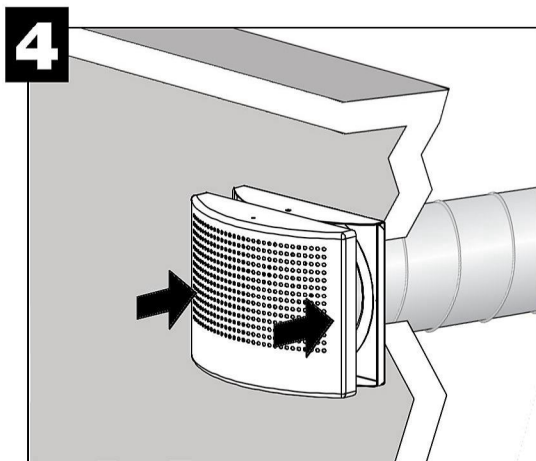

ИНСТРУКЦИЯ ПО УСТАНОВКЕ

Huom!

Savunrajoittimien asennusohjeet ja asennustodistus löytyy osoitteesta www.climecon.fi

ИНСТРУКЦИЯ ПО НАСТРОЙКЕ

$$q_v = k \times \sqrt{\Delta p_m}$$

$$q_v = l/s$$

$$\Delta p_m = Pa$$

LINO		k	
		100	125
		14*31	14*31
Suljettu riviä Stängda rad Closed rows	0	4,2	4,2
	2	3,6	3,6
	4	3,0	3,0
	6	2,2	2,2
	8	1,6	1,6
	10	1,1	1,1
	12	0,5	0,5

LINO-W		k	
		100	125
		14*31	14*31
Suljettu riviä Stängda rad Closed rows	0	4,0	4,0
	2	3,4	3,4
	4	2,9	2,9
	6	2,2	2,2
	8	1,6	1,6
	10	1,1	1,1
	12	0,5	0,5