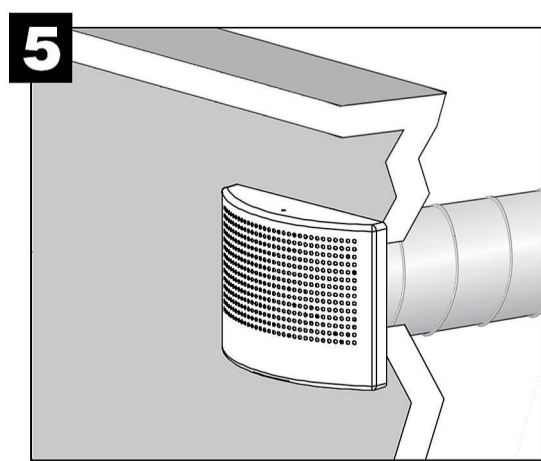

ИНСТРУКЦИЯ ПО УСТАНОВКЕ

Huom!

Savunrajoittimien asennusohjeet ja asennustodistus löytyy osoitteesta www.climecon.fi

ИНСТРУКЦИЯ ПО НАСТРОЙКЕ

$$q_v = k \times \sqrt{\Delta p_m}$$

$$q_v = l/s$$

$$\Delta p_m = Pa$$

LINO		k	
		100	125
		14*31	14*31
Suljettu riviä Stängda rad Closed rows	0	4,2	4,2
	2	3,6	3,6
	4	3,0	3,0
	6	2,2	2,2
	8	1,6	1,6
	10	1,1	1,1
	12	0,5	0,5

LINO-W		k	
		100	125
		14*31	14*31
Suljettu riviä Stängda rad Closed rows	0	4,0	4,0
	2	3,4	3,4
	4	2,9	2,9
	6	2,2	2,2
	8	1,6	1,6
	10	1,1	1,1
	12	0,5	0,5