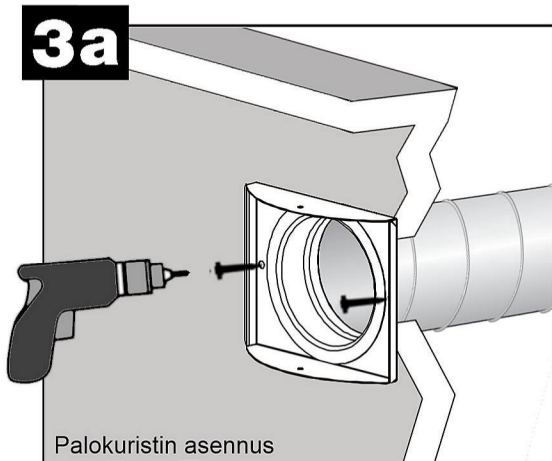

ИНСТРУКЦИЯ ПО УСТАНОВКЕ

Huom!

Savunrajoittimien asennusohjeet ja asennustodistus löytyy osoitteesta www.climecon.fi

ИНСТРУКЦИЯ ПО НАСТРОЙКЕ

$$q_v = k \times \sqrt{\Delta p_m}$$

$$q_v = l/s$$

$$\Delta p_m = Pa$$

LINO		k	
		100	125
		14*31	14*31
Suljettu riviä Stängda rad Closed rows	0	4,2	4,2
	2	3,6	3,6
	4	3,0	3,0
	6	2,2	2,2
	8	1,6	1,6
	10	1,1	1,1
	12	0,5	0,5

LINO-W		k	
		100	125
		14*31	14*31
Suljettu riviä Stängda rad Closed rows	0	4,0	4,0
	2	3,4	3,4
	4	2,9	2,9
	6	2,2	2,2
	8	1,6	1,6
	10	1,1	1,1
	12	0,5	0,5