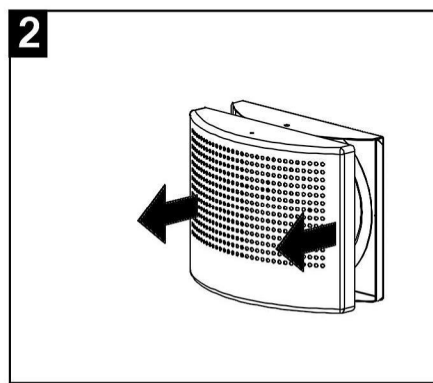

ИНСТРУКЦИЯ ПО НАСТРОЙКЕ

$$q_v = k \times \sqrt{\Delta p_m}$$

$$q_v = l/s$$

$$\Delta p_m = Pa$$

LINO		k	
		100	125
		14*31	14*31
Suljettu riviä Stängda rad Closed rows	0	4,2	4,2
	2	3,6	3,6
	4	3,0	3,0
	6	2,2	2,2
	8	1,6	1,6
	10	1,1	1,1
	12	0,5	0,5

LINO-W		k	
		100	125
		14*31	14*31
Suljettu riviä Stängda rad Closed rows	0	4,0	4,0
	2	3,4	3,4
	4	2,9	2,9
	6	2,2	2,2
	8	1,6	1,6
	10	1,1	1,1
	12	0,5	0,5

РУКОВОДСТВО ПО ТЕХНИЧЕСКОМУ ОБСЛУЖИВАНИЮ