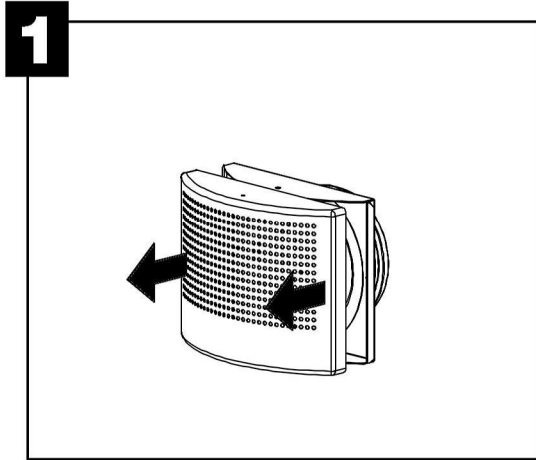

ИНСТРУКЦИЯ ПО УСТАНОВКЕ

Huom!

Savunrajoittimien asennusohjeet ja asennustodistus löytyy osoitteesta www.climecon.fi

ИНСТРУКЦИЯ ПО НАСТРОЙКЕ

$$q_v = k \times \sqrt{\Delta p_m}$$

$$q_v = l/s$$

$$\Delta p_m = Pa$$

LINO		k	
		100	125
		14*31	14*31
Suljettu riviä Stängda rad Closed rows	0	4,2	4,2
	2	3,6	3,6
	4	3,0	3,0
	6	2,2	2,2
	8	1,6	1,6
	10	1,1	1,1
	12	0,5	0,5

LINO-W		k	
		100	125
		14*31	14*31
Suljettu riviä Stängda rad Closed rows	0	4,0	4,0
	2	3,4	3,4
	4	2,9	2,9
	6	2,2	2,2
	8	1,6	1,6
	10	1,1	1,1
	12	0,5	0,5