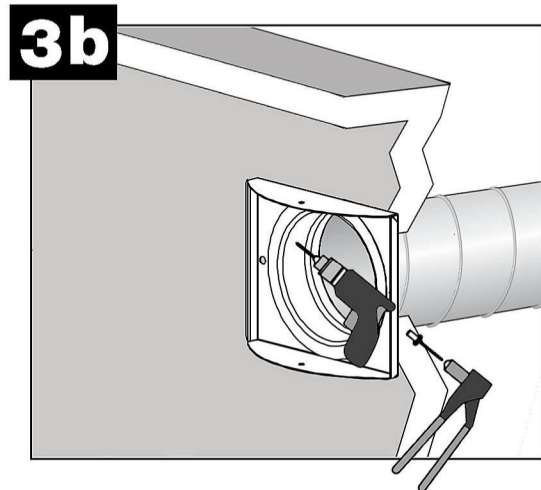

ИНСТРУКЦИЯ ПО УСТАНОВКЕ

Huom!

Savunrajoittimien asennusohjeet ja asennustodistus löytyy osoitteesta www.climecon.fi

ИНСТРУКЦИЯ ПО НАСТРОЙКЕ

$$q_v = k \times \sqrt{\Delta p_m}$$

$$q_v = l/s$$

$$\Delta p_m = Pa$$

LINO		k	
		100	125
		14*31	14*31
Suljettu riviä Stängda rad Closed rows	0	4,2	4,2
	2	3,6	3,6
	4	3,0	3,0
	6	2,2	2,2
	8	1,6	1,6
	10	1,1	1,1
	12	0,5	0,5

LINO-W		k	
		100	125
		14*31	14*31
Suljettu riviä Stängda rad Closed rows	0	4,0	4,0
	2	3,4	3,4
	4	2,9	2,9
	6	2,2	2,2
	8	1,6	1,6
	10	1,1	1,1
	12	0,5	0,5