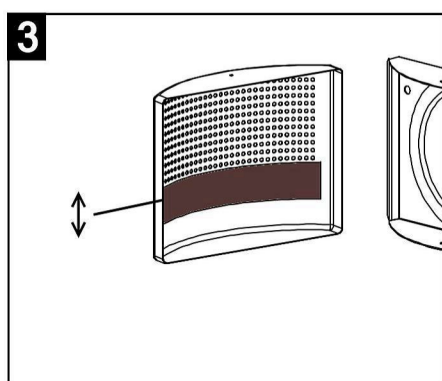

ИНСТРУКЦИЯ ПО НАСТРОЙКЕ

$$q_v = k \times \sqrt{\Delta p_m}$$

$$q_v = l/s$$

$$\Delta p_m = Pa$$

LINO		k	
		100	125
		14*31	14*31
Suljettu riviä Stängda rad Closed rows	0	4,2	4,2
	2	3,6	3,6
	4	3,0	3,0
	6	2,2	2,2
	8	1,6	1,6
	10	1,1	1,1
	12	0,5	0,5

LINO-W		k	
		100	125
		14*31	14*31
Suljettu riviä Stängda rad Closed rows	0	4,0	4,0
	2	3,4	3,4
	4	2,9	2,9
	6	2,2	2,2
	8	1,6	1,6
	10	1,1	1,1
	12	0,5	0,5

РУКОВОДСТВО ПО ТЕХНИЧЕСКОМУ ОБСЛУЖИВАНИЮ